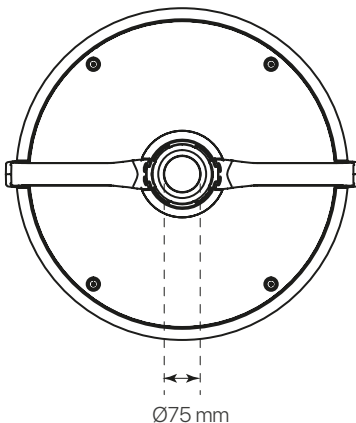

divo

ficha técnica

datasheet

ref. 5551409

Nombre / Name	divo
Referencia / Reference	5551409
Materiales / Materials	Aluminio / Aluminum
Difusor / Diffuser	PC + Cristal de Protección / Protection Glass
Potencia / Power	40W
Temperatura de color / color temperature	2700K
Flujo luminoso / Lumens	4850lm
Dimable / Dimmable	ON-OFF
Ángulo de apertura / Beam angle	120°
Ángulo de inclinación / Inclination angle	-
IP	65
IK	08
F.P./P.F.	>0,95
UGR	-
IRC / CRI	>80
Chip	PHILIPS Lumileds 3030
Driver	INVENTRONICS EUC
Vida media (duración) / Average life	50.000h
Clase energética / Energy class	A+
Aislamiento eléctrico / Electrical isolation	Clase I / Class I
Colores / Colors	Gris RAL 9006 / Grey RAL 9006
Medida exterior / Product size	Ø450mm x 523,5mm
Protección contra Sobretensiones / surge protections	10kV
Tª (ambiente/trabajo) / Tª (enviroment/work)	-30°C ~ 55°C
Input	AC100 ~ 240V
Output	DC 48V
Frecuencia / Frequency	50/60Hz
Peso / Weight	7,89kg
Certificados / Certificates	CE & RoHS
Garantía / Warranty	2 años / 2 years