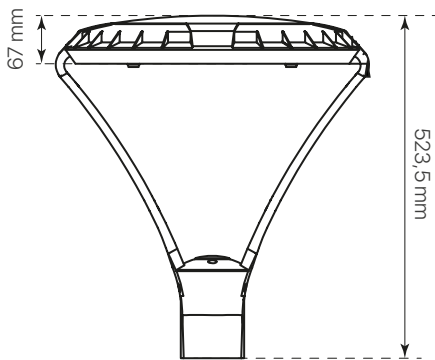

divo

ficha técnica

datasheet

ref. 5551409

Nombre / Name	divo
Referencia / Reference	5551409
Materiales / Materials	Aluminio / Aluminum
Difusor / Diffuser	PC + Cristal de Protección / Protection Glass
Potencia / Power	40W
Temperatura de color / color temperature	2700K
Flujo luminoso / Lumens	4850lm
Dimable / Dimmable	ON-OFF
Ángulo de apertura / Beam angle	120°
Ángulo de inclinación / Inclination angle	-
IP	65
IK	08
F.P./P.F.	>0,95
UGR	-
IRC / CRI	>80
Chip	PHILIPS Lumileds 3030
Driver	INVENTRONICS EUC
Vida media (duración) / Average life	50.000h
Clase energética / Energy class	A+
Aislamiento eléctrico / Electrical isolation	Clase I / Class I
Colores / Colors	Gris RAL 9006 / Grey RAL 9006
Medida exterior / Product size	Ø450mm x 523,5mm
Protección contra Sobretensiones / surge protections	10kV
Tª (ambiente/trabajo) / Tª (enviroment/work)	-30°C ~ 55°C
Input	AC100 ~ 240V
Output	DC 48V
Frecuencia / Frequency	50/60Hz
Peso / Weight	7,89kg
Certificados / Certificates	CE & RoHS
Garantía / Warranty	2 años / 2 years