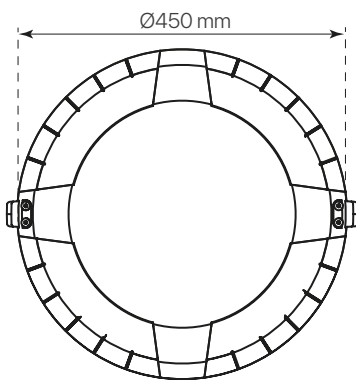

divo

ficha técnica

datasheet

ref. 5551409

Nombre / Name	divo
Referencia / Reference	5551409
Materiales / Materials	Aluminio / Aluminum
Difusor / Diffuser	PC + Cristal de Protección / Protection Glass
Potencia / Power	40W
Temperatura de color / color temperature	2700K
Flujo luminoso / Lumens	4850lm
Dimable / Dimmable	ON-OFF
Ángulo de apertura / Beam angle	120°
Ángulo de inclinación / Inclination angle	-
IP	65
IK	08
F.P./P.F.	>0,95
UGR	-
IRC / CRI	>80
Chip	PHILIPS Lumileds 3030
Driver	INVENTRONICS EUC
Vida media (duración) / Average life	50.000h
Clase energética / Energy class	A+
Aislamiento eléctrico / Electrical isolation	Clase I / Class I
Colores / Colors	Gris RAL 9006 / Grey RAL 9006
Medida exterior / Product size	Ø450mm x 523,5mm
Protección contra Sobretensiones / surge protections	10kV
Tª (ambiente/trabajo) / Tª (enviroment/work)	-30°C ~ 55°C
Input	AC100 ~ 240V
Output	DC 48V
Frecuencia / Frequency	50/60Hz
Peso / Weight	7,89kg
Certificados / Certificates	CE & RoHS
Garantía / Warranty	2 años / 2 years